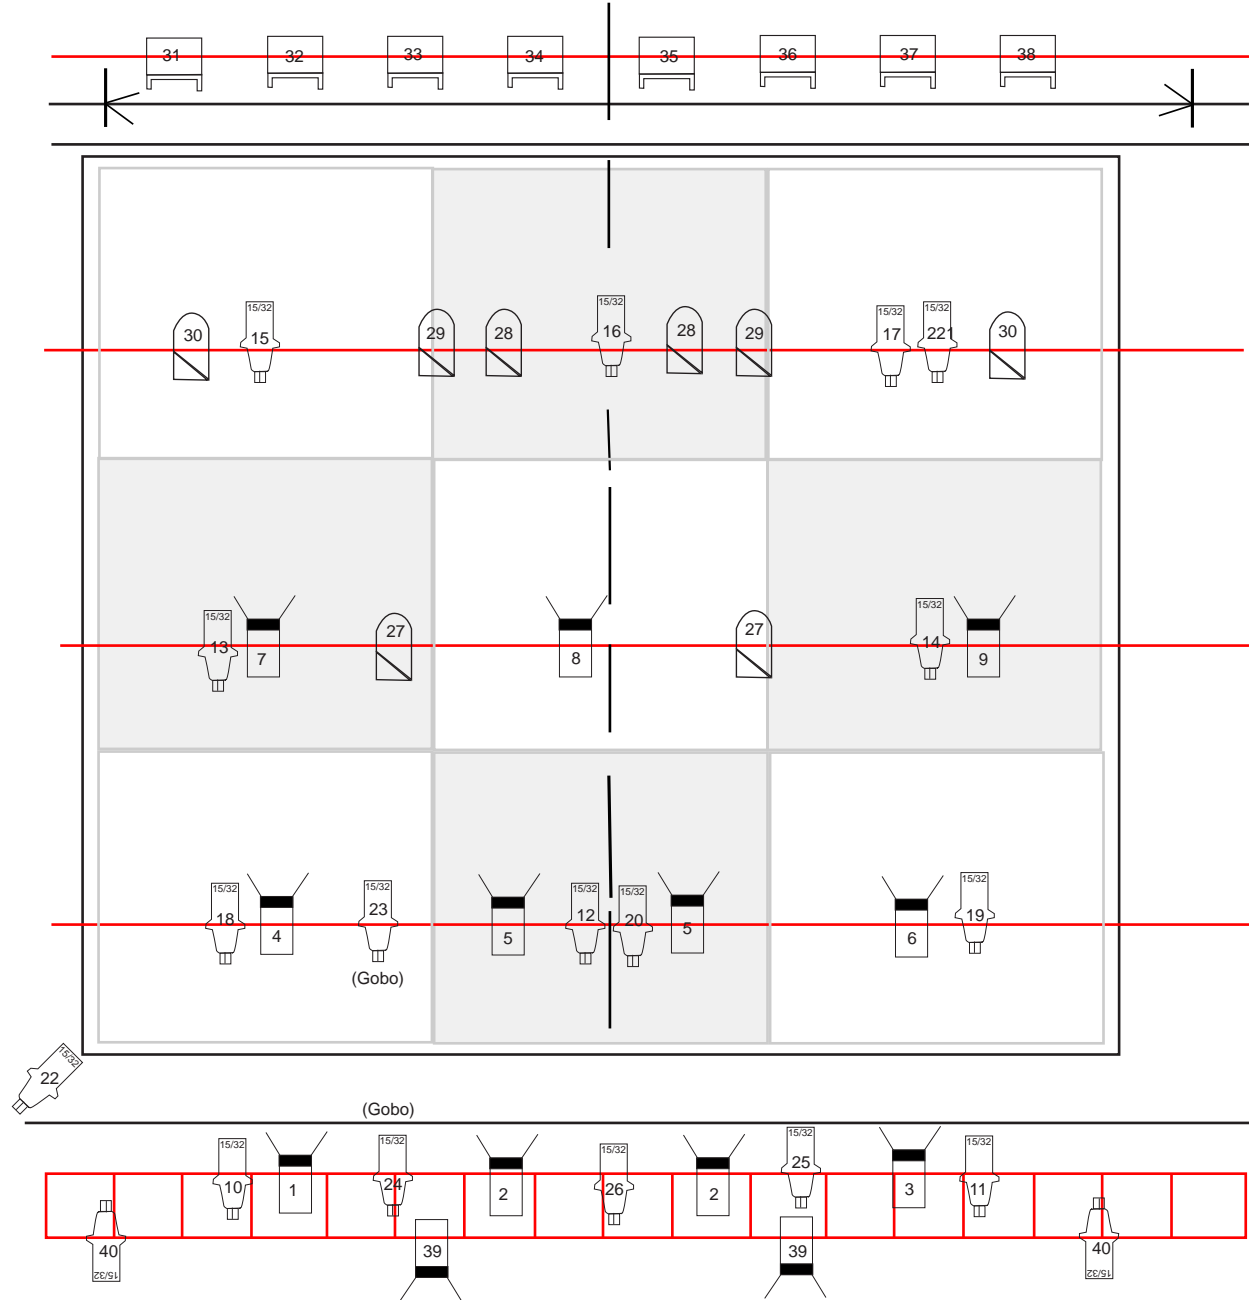

HOMORIDENS

ILUMINACIÓN:

SONIDO:

ILUMINACIÓN

Count	Symbol	Name
13		PC 1000W
8		PAN ASIM 1000W
8		Par 5
19		Recorte 15/32